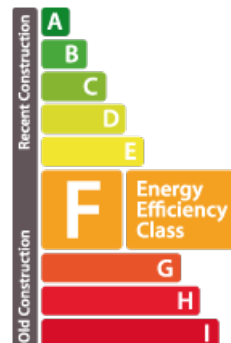

DESCRIPTION DU BIEN

PASSEPORT ÉNERGÉTIQUE

Classe de performance énergétique

CARACTÉRISTIQUES

Nombre de pièces : 6
Nb. de chambre(s) : 2
Surface : 97m²
Nb. de sdb : -
Cuisine équipée : Non

Classe d'émissions de CO2